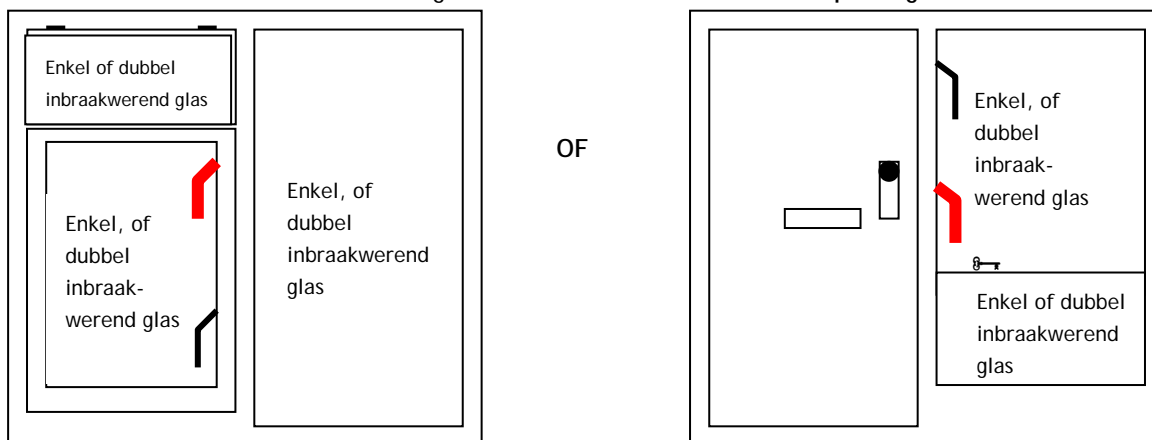

Voor het Politiekeurmerk Veilig Wonen geldt de eis dat beide grendels afsluitbaar moeten zijn door een goedgekeurde draaiknopbediening. Zie de toelichting op pagina 6 van de Productenlijst.

3. De eis van afsluitbaarheid van grendels blijft binnen het PKVW bestaan, wanneer het beweegbare raam of de deur zich bevindt in de directe omgeving van een ventilatieopening, brievenklep of andere opening, waarbij niet binnen 100 cm de niet afsluitbare grendel kan worden bediend. **Let op: dit geldt dus ook voor knopcilinders.**