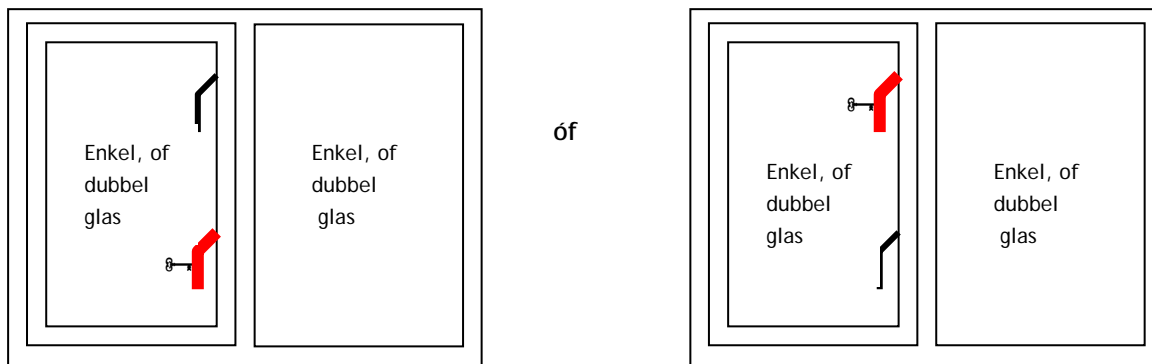

UITLEG AFSLUITBAARHEID

Onder het kopje afsluitbaarheid op pagina 6 wordt aangegeven op welke wijze ramen en deuren moeten worden afgesloten. Boven iedere tekening staat de regel die geldt, vermeld.

Drukknopvergrendeling of draaiknopbediening

Met een sleutel afsluitbare grendel

1. Ten minste één grendel van beweegbare beglaasde deuren en ramen en van naastliggende beglaasde elementen waar geen inbraakwerend glas is toegepast moet afsluitbaar zijn.