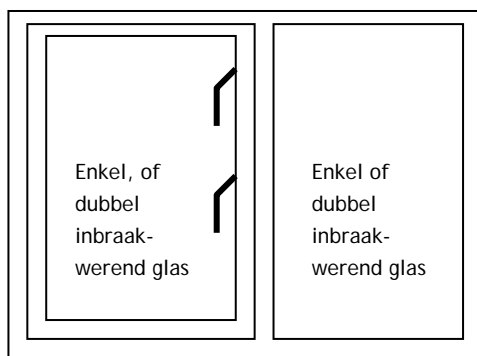

2. Indien wel inbraakwerend glas is toegepast, vervalt de eis van afsluitbaarheid, maar moet de grendel ten minste zijn voorzien van een blokkering als bijvoorbeeld een goedgekeurde draaiknopbediening.