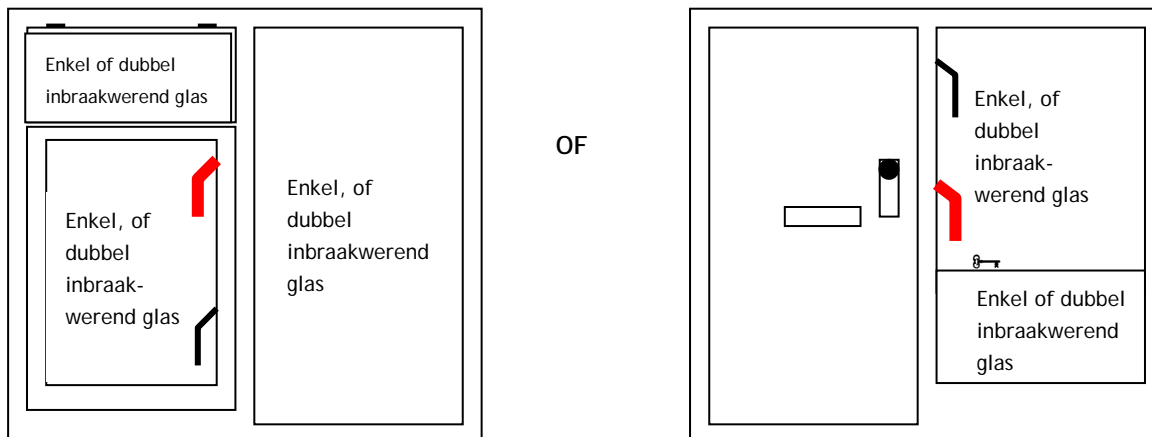

DEUREN

Gevelelement:	Standaardnorm (minimaal 3 min. inbraakvertraging)	
Naar binnen draaiende <u>houten</u> stompe deuren (bijv. voordeur)	1.	Ten minste 3 deugdelijke en goed gemonteerde scharnieren en;
	2d.	1 x Hoofdslot + 1 x Bijzetslot (SKG **®/ ***® (lijst D of lijst DD) zie  of:
	2e.	1 x Hoofdslot + 2 x Bijzetslot (lijst D of lijst DD) zie 
	3.	Verticale glaslatten aan buitenzijde gelijmd /gekit en/of voorzien van beveiligde schroeven om de 20 cm (< 20 cm>)
Gevelelement:	Standaardnorm (minimaal 3 min. inbraakvertraging)	
Twee naar binnen draaiende <u>houten</u> stompe deurdelen (boerendeur)	1a.	Ten minste 2 deugdelijke en goed gemonteerde scharnieren per deel en:
	2a.	Bovenste deel: Zie voordeur 2a, 2b, 2c en 2d Onderste deel: 1 x bijzetslot (SKG **®/ ***® lijst D of lijst DD) zie 
	2b.	Meerpuntssluiting (lijst I) zie  ! En:
	3.	Glaslatten: zie naar binnendraaiende deur
Gevelelement:	Standaardnorm (minimaal 3 min. inbraakvertraging) Beveiligingsmogelijkheid tot productenlijst 1 juli 2002	
Naar binnen draaiende <u>metalen</u> (<u>plataal</u>) opdekdeuren (bijv. voordeur)	1.	Ten minste 2 goedgekeurde bochtpaumelles (lijst N) of 2 hiervoor goedgekeurde hangnaadbeveiligers (lijst N) en:
	2a.	Aangetroffen hoofdinsteekslot incl. stalen hoeksluitplaat (lijst S) + cilinderveiligheidsbeslag (lijst B1) + oplegbijzetslot (speciaal aangeduid op lijst D) (IKON 5133 oplegbijzetslot met cilinder + kierstandhouder
	3.	Glaslatten: zie naar binnendraaiende deur
Gevelelement:	Standaardnorm (minimaal 3 min. Inbraakvertraging) Beveiligingsmogelijkheid tot productenlijst 1 juli 2002 voor toepassing 2c.	
Naar binnen draaiende <u>kunststof</u> deuren (bijv. voordeur)	1.	Ten minste 3 deugdelijke en goed gemonteerde scharnieren en:
	2a.	1 x hoofdslot + 1 x bijzetslot (SKG®** lijst D met vermelding geschikt voor kunststof) (IKON 5133 oplegbijzetslot met cilinder + kierstandhouder of:
	2b.	1 x hoofdinsteeksmalslot SKG® ** Lijst M1
	2c.	1 x hoofdinsteeksmalslot SKG®*(lijst M1) + 1 x bijzetinsteeksmalslot (lijst M2)
	3.	Glaslatten: zie naar binnendraaiende deur