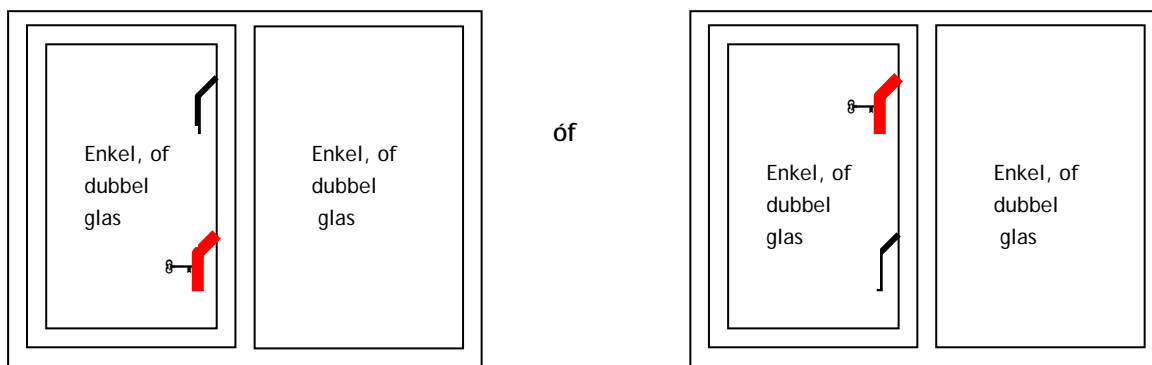

UITLEG AFSLUITBAARHEID

Onder het kopje afsluitbaarheid op pagina 6 wordt aangegeven op welke wijze ramen en deuren moeten worden afgesloten. Boven iedere tekening staat de regel die geldt, vermeld.

- Drukknopvergrendeling of draaiknopbediening
- Met een sleutel afsluitbare grendel

1. Ten minste één grendel van beweegbare beglaasde deuren en ramen en van naastliggende beglaasde elementen waar geen inbraakwerend glas is toegepast moet afsluitbaar zijn.