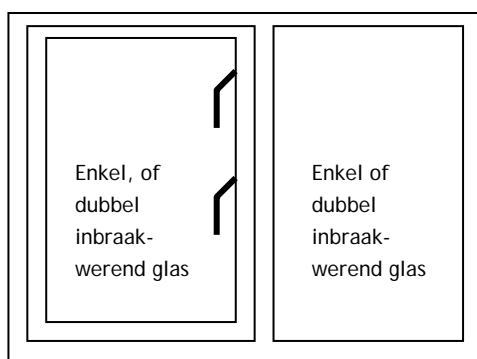

2. Indien wel inbraakwerend glas is toegepast, vervalt de eis van afsluitbaarheid, maar moet de grendel ten minste zijn voorzien van een blokkering als bijvoorbeeld een goedgekeurde draaiknopbediening.