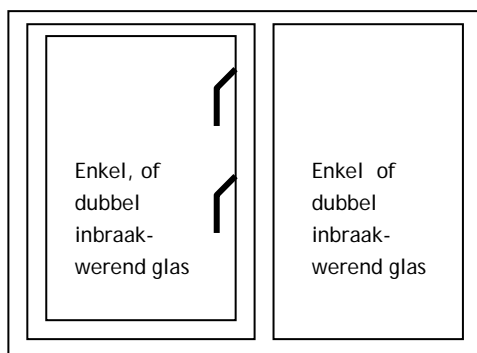

2. Indien wel inbraakwerend glas is toegepast, vervalt de eis van afsluitbaarheid, maar dient de grendel tenminste te zijn voorzien van een blokkering als bijvoorbeeld een goedgekeurde draaiknopbediening.