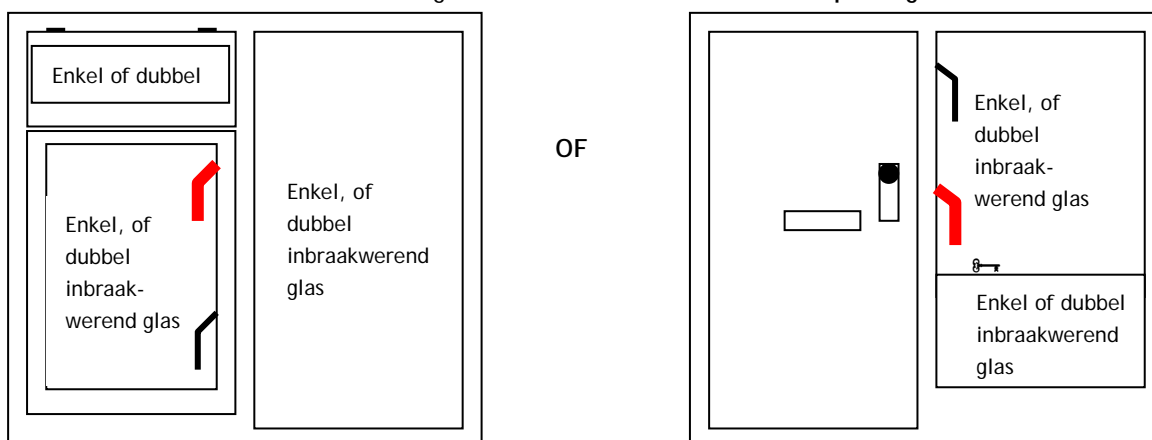

Voor het Politiekeurmerk Veilig Wonen geldt de eis dat beide grendels afsluitbaar moeten zijn door een goedgekeurde draaiknopbediening. Zie de toelichting op pagina 6 van de productenlijst.

3. De eis van afsluitbaarheid van grendels blijft binnen het PKVW bestaan, wanneer het beweegbare raam of de deur zich bevindt in de directe omgeving van een ventilatieopening, brievenklep of andere opening, waarbij niet binnen 100 cm de niet afsluitbare grendel kan worden bediend. **Let op: dit geldt dus ook voor knopcilinders.**