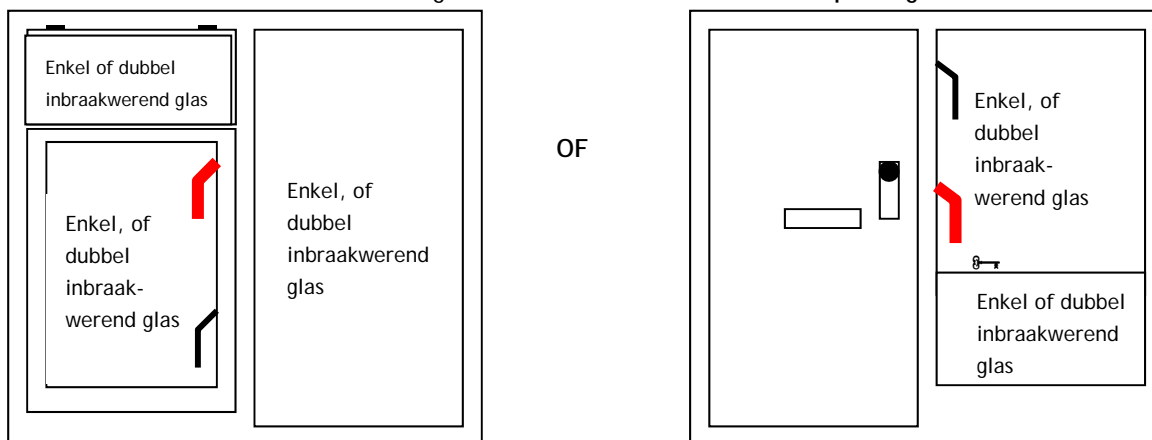

Voor het Politiekeurmerk Veilig Wonen geldt de eis dat beide grendels afsluitbaar moeten zijn door een goedgekeurde draaiknopbediening. Zie de toelichting op pagina 6 van de Productenlijst.

3. De eis van afsluitbaarheid van grendels blijft binnen het PKVW bestaan, wanneer het beweegbare raam of de deur zich bevindt in de directe omgeving van een ventilatieopening, brievenklep of andere opening, waarbij niet binnen 100 cm de niet afsluitbare grendel kan worden bediend. **Let op: dit geldt dus ook voor knopcilinders.**