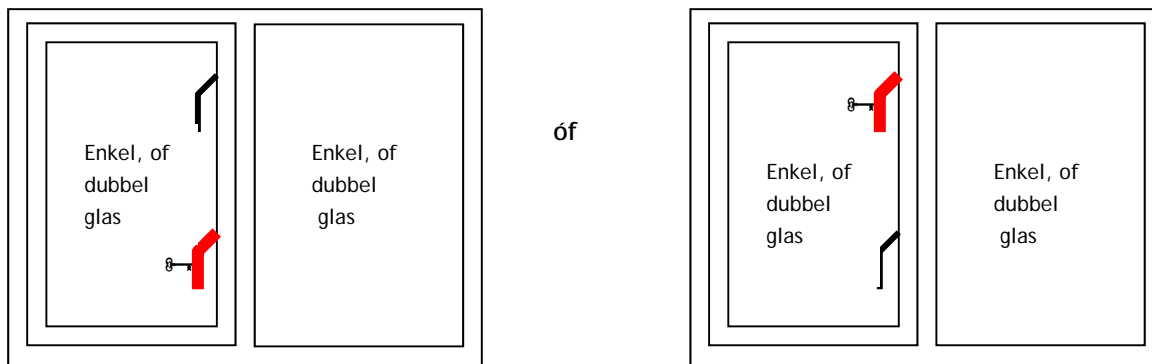

UITLEG AFSLUITBAARHEID

Onder het kopje afsluitbaarheid op pagina 6 wordt aangegeven op welke wijze ramen en deuren moeten worden afgesloten. Boven iedere tekening staat de regel die geldt, vermeld.

Drukknopvergrendeling of draaiknopbediening

Met een sleutel afsluitbare grendel

1. Ten minste één grendel van beweegbare beglaasde deuren en ramen en van naastliggende beglaasde elementen waar geen inbraakwerend glas is toegepast moet afsluitbaar zijn.