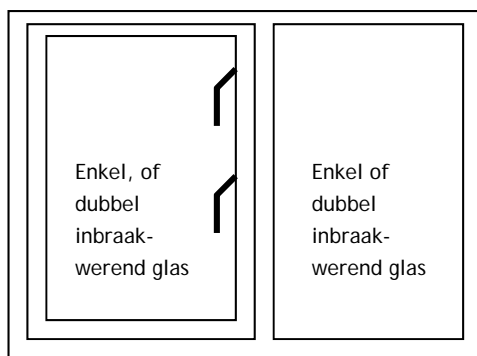

2. Indien wel inbraakwerend glas is toegepast, vervalt de eis van afsluitbaarheid, maar moet de grendel ten minste zijn voorzien van een blokkering als bijvoorbeeld een goedgekeurde draaiknopbediening.