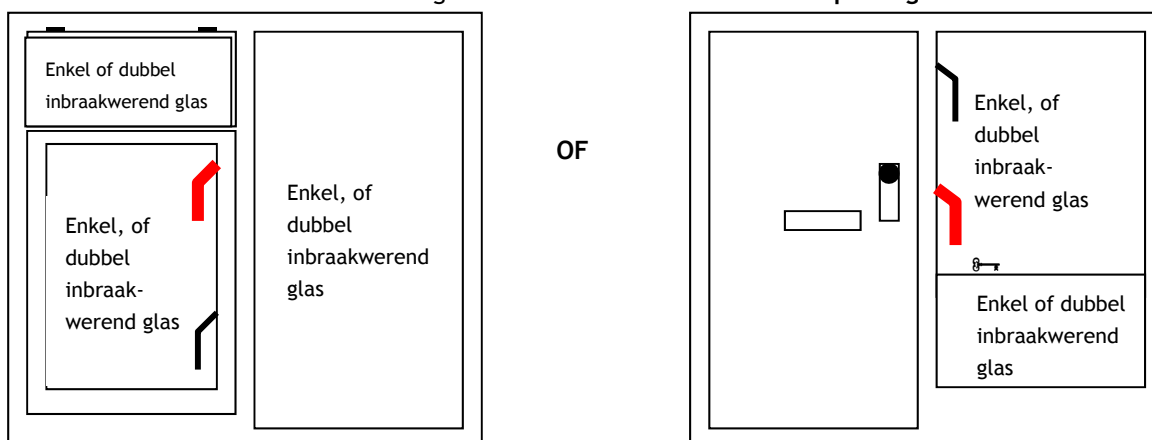

Voor het Politiekeurmerk Veilig Wonen geldt de eis dat beide grendels afsluitbaar moeten zijn door een goedgekeurde draaiknopbediening. Zie de toelichting op pagina 6 van de Productenlijst.

3. De eis van afsluitbaarheid van grendels blijft binnen het PKVW bestaan, wanneer het beweegbare raam of de deur zich bevindt in de directe omgeving van een ventilatieopening, brievenklep of andere opening, waarbij niet binnen 100 cm de niet afsluitbare grendel kan worden bediend. **Let op: dit geldt dus ook voor knopcilinders.**