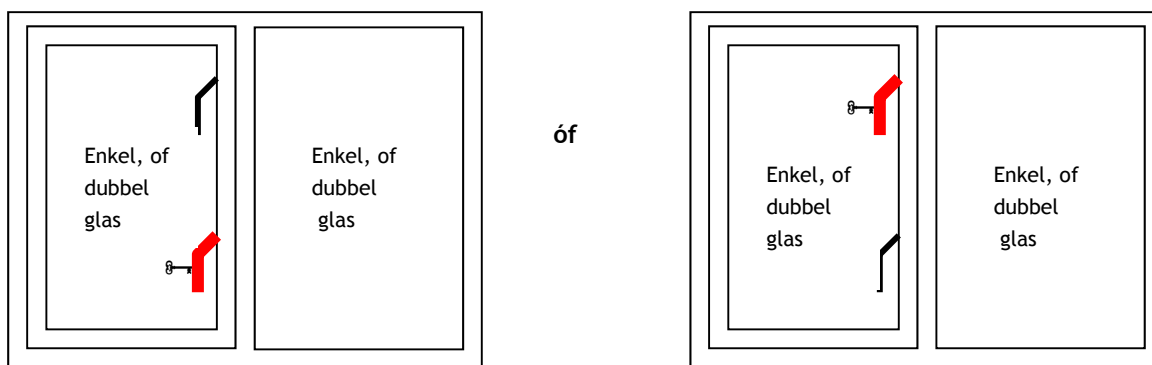

UITLEG AFSLUITBAARHEID

Onder het kopje afsluitbaarheid op pagina 6 wordt aangegeven op welke wijze ramen en deuren moeten worden afgesloten. Boven iedere tekening staat de regel die geldt, vermeld.

Drukknopvergrendeling of draaiknopbediening

Met een sleutel afsluitbare grendel

1. Ten minste één grendel van beweegbare beglaasde deuren en ramen en van naastliggende beglaasde elementen waar geen inbraakwerend glas is toegepast moet afsluitbaar zijn.